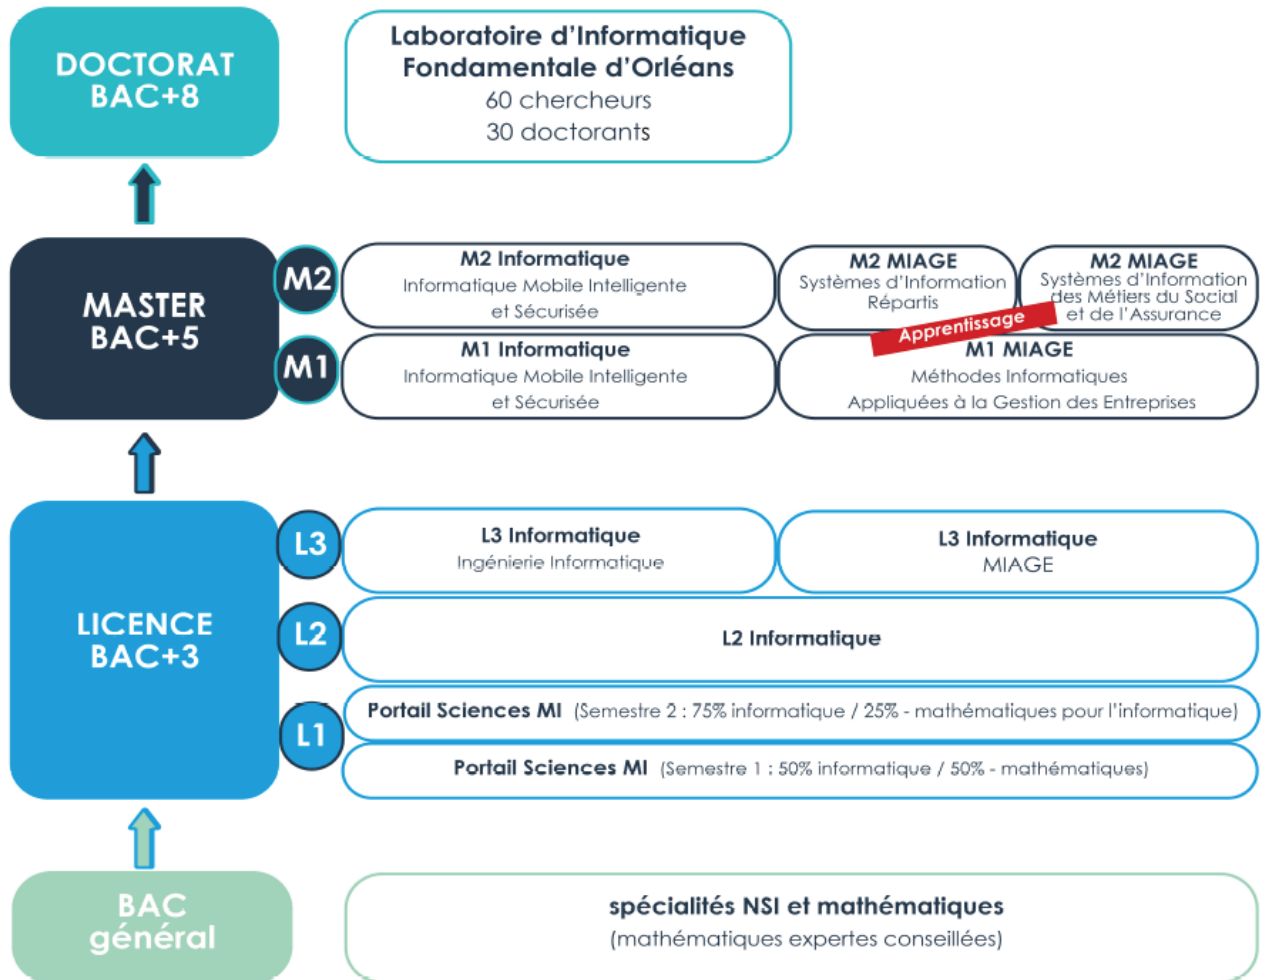

Contact

UFR Sciences & Techniques
Pôle Informatique
Pour la L1 : secretariat-portail-sciences.st@univ-orleans.fr
Pour la L2 et L3 : secretariat-info.st@univ-orleans.fr